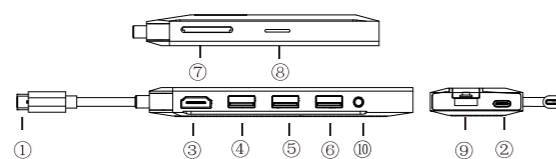

LC-POWER™

User manual
Bedienungsanleitung

LC-HUB-C-MULTI-6-RGB
USB-C-Multi-Hub

Features / Eigenschaften

- * Compatible to / Kompatibel zu:
Windows 7, Mac OS 10.2, Linux 2.6.2 or higher / oder höher
- * Material:
Aluminium alloy; plastic / Aluminiumlegierung; Kunststoff
- * Dimensions / Maße: 117,6 x 48 x 14,3 mm
- * Cable length / Kabellänge: 150 mm

Connectors / Anschlüsse

- ① USB-C input / Eingang
- ② USB-C Power Delivery (PD 3.0) 5,0-20,0 V, 3,0 A, max. 100 W
- ③ HDMI: 4K@30Hz (3840 x 2160 @ 30 Hz) max.;
Display mode: main, extended, mirror, rotation
- ④⑤⑥ USB-A (USB 3.2 Gen 1x1): 5 Gb/s, 480 Mb/s, 12 Mb/s
- ⑦⑧ Micro-SD (TF) / SD/MMC card reader / Kartenleser
- ⑨ RJ45 Gigabit LAN: 1000/100/10 Mb/s
- ⑩ 3,5mm Audio