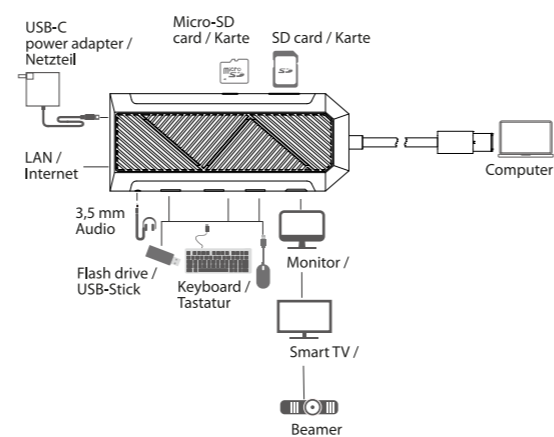

Examples / Beispiele

LC-POWER™

In case you need any assistance, please visit www.lc-power.com or write us: support@lc-power.com. Thank you.

Wenn Sie Unterstützung benötigen, besuchen Sie uns auf www.lc-power.com oder schreiben Sie uns: support@lc-power.com. Vielen Dank.

Silent Power Electronics GmbH, Formerweg 8, 47877 Willich, Germany