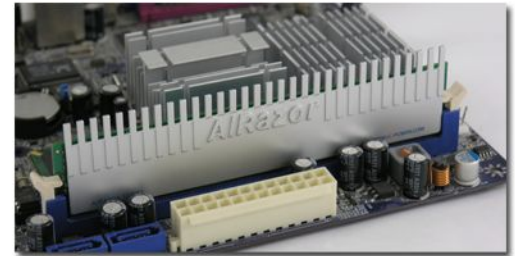

# LC-POWER

## LC-RAM-1 RAM-Kühler

RAM-Kühler für einseitige und doppelseitige RAM-Speichermodule

- Kompatibel mit: DDR1, DDR2, DDR3, DDR4
- Optimale Wärmeabfuhr dank des Aluminium-Kühlkörpers
- Einfache Montage dank doppelseitigem Klebeband

Abmessung Kühler (L x B):  
Gewicht (retail):  
Gewicht (je Kühler):  
Material:  
Materialdicke:

127 x 32 mm  
0,027 kg  
0,010 kg  
Aluminium  
1 mm

Prüfzeichen: CE  
Farbe: silber  
Barcode: 4260070125492  
Hersteller-Code: LC-RAM-1