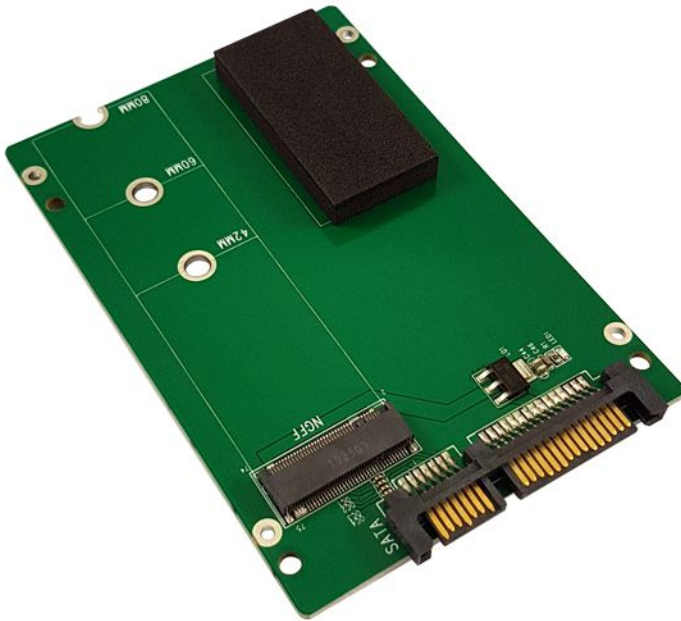

LC-ADA-M2-NB-SATA

Konverterkarte von SATA auf M.2

Konverterkarte von SATA (2,5" / 6,35 cm) auf M.2 (NGFF / SATA)

Mit Hilfe der Konverterkarte können Festplatten in Notebooks und PCs durch M.2-SSDs ersetzt werden.

- Für eine M.2-SSD
- SSD-Typ: 80/60/42 x 22 mm M.2
- Interne Schnittstelle: M.2 (SATA) NGFF / B-Key

Technische Daten - LC-ADA-M2-NB-SATA

Geeignet für:	1x 2,5"-M.2-SSD
SSD-Typ:	80/60/42 x 22 mm M.2
Interne Schnittstelle:	M.2 (SATA) NGFF / B-Key
Abmessung (Produkt):	98 x 66 x 11 mm
Abmessung (Verpackung):	180 x 99 x 13 mm
Gewicht (Produkt/gesamt):	0,025 / 0,042 kg
Material:	Kunststoff
Farbe:	grün
Prüfzeichen:	CE
Barcode:	4260070125416
Hersteller-Code:	LC-ADA-M2-NB-SATA
Inhalt:	1x Konverterkarte 1x Montageset (Schrauben & Schraubenzieher)