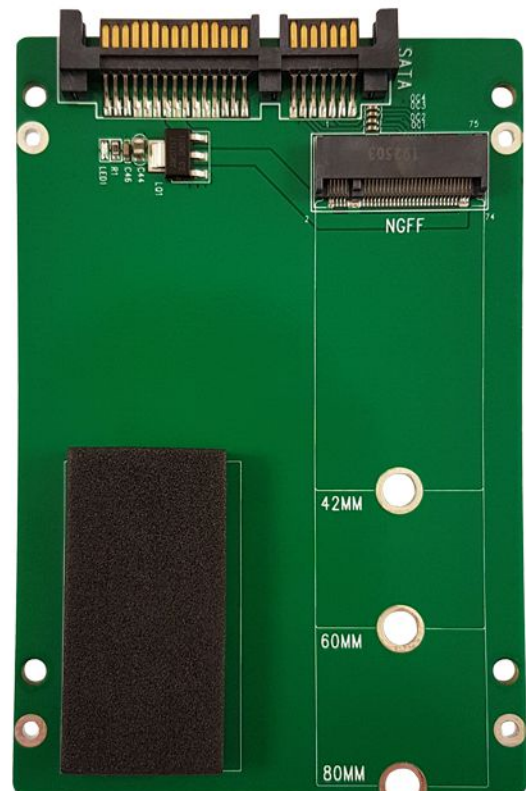

LC-ADA-M2-NB-SATA

Konverterkarte von SATA auf M.2

Konverterkarte von SATA (2,5" / 6,35 cm) auf M.2 (NGFF / SATA)

Mit Hilfe der Konverterkarte können Festplatten in Notebooks und PCs durch M.2-SSDs ersetzt werden.

- Für eine M.2-SSD
- SSD-Typ: 80/60/42 x 22 mm M.2
- Interne Schnittstelle: M.2 (SATA) NGFF / B-Key

Technische Daten - LC-ADA-M2-NB-SATA

Geeignet für:	1x 2,5"-M.2-SSD
SSD-Typ:	80/60/42 x 22 mm M.2
Interne Schnittstelle:	M.2 (SATA) NGFF / B-Key
Abmessung (Produkt):	98 x 66 x 11 mm
Abmessung (Verpackung):	180 x 99 x 13 mm
Gewicht (Produkt/gesamt):	0,025 / 0,042 kg
Material:	Kunststoff
Farbe:	grün
Prüfzeichen:	CE
Barcode:	4260070125416
Hersteller-Code:	LC-ADA-M2-NB-SATA
Inhalt:	1x Konverterkarte 1x Montageset (Schrauben & Schraubenzieher)