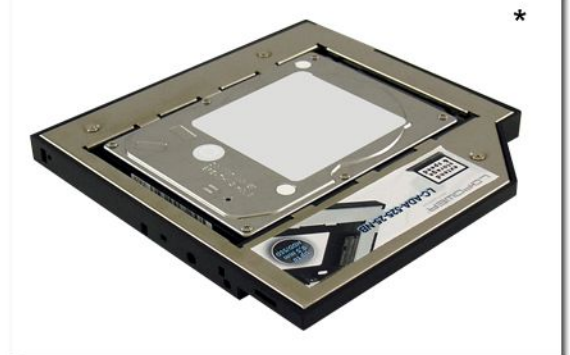

LC-POWER

LC-ADA-525-25-NB

5,25"-Laufwerkseinschub für
eine zusätzliche 2,5"-HDD/SSD im Notebook

5,25"-Laufwerkseinschub für eine zusätzliche 2,5"-Festplatte (HDD/SSD) im Notebook. (13,34 cm auf 6,35 cm)

Laufwerke: für 2,5"-SATA-HDDs & -SSDs bis zu 9,5 mm Bauhöhe

Eigenschaften: ersetzt das optische Laufwerk eines Notebooks mit einer zusätzlichen HDD/SSD*

Schnittstelle: SATA I/II/III bis 5 GBit/s

Lieferumfang: Laufwerkseinschub, Schraubenzieher

Abmessung h x b x t: 9,5 x 127 x 127 mm

Gewicht (retail): 0,123 kg

Gewicht (Adapter): 0,061 kg

Material:

Barcode:

Hersteller-Code:

Metall, Kunststoff

4260070125904

LC-ADA-525-25-NB