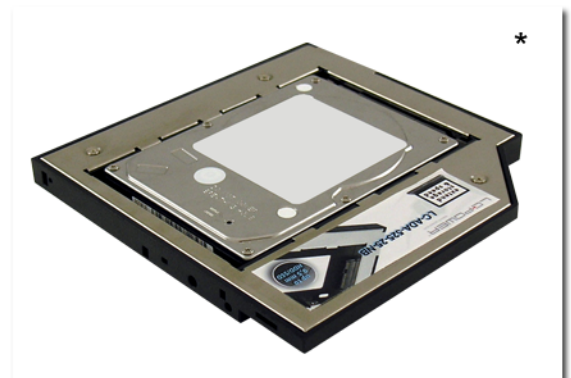

# LC-POWER

## LC-ADA-525-25-NB

5,25"-Laufwerkseinschub für  
eine zusätzliche 2,5"-HDD/SSD im Notebook

5,25"-Laufwerkseinschub für eine zusätzliche 2,5"-Festplatte (HDD/SSD) im Notebook. (13,34 cm auf 6,35 cm)

Laufwerke: für 2,5"-SATA-HDDs & -SSDs bis zu 9,5 mm Bauhöhe

Eigenschaften: ersetzt das optische Laufwerk eines Notebooks mit einer zusätzlichen HDD/SSD\*

Schnittstelle: SATA I/II/III bis 5 GBit/s

Lieferumfang: Laufwerkseinschub, Schraubenzieher

Abmessung h x b x t: 9,5 x 127 x 127 mm