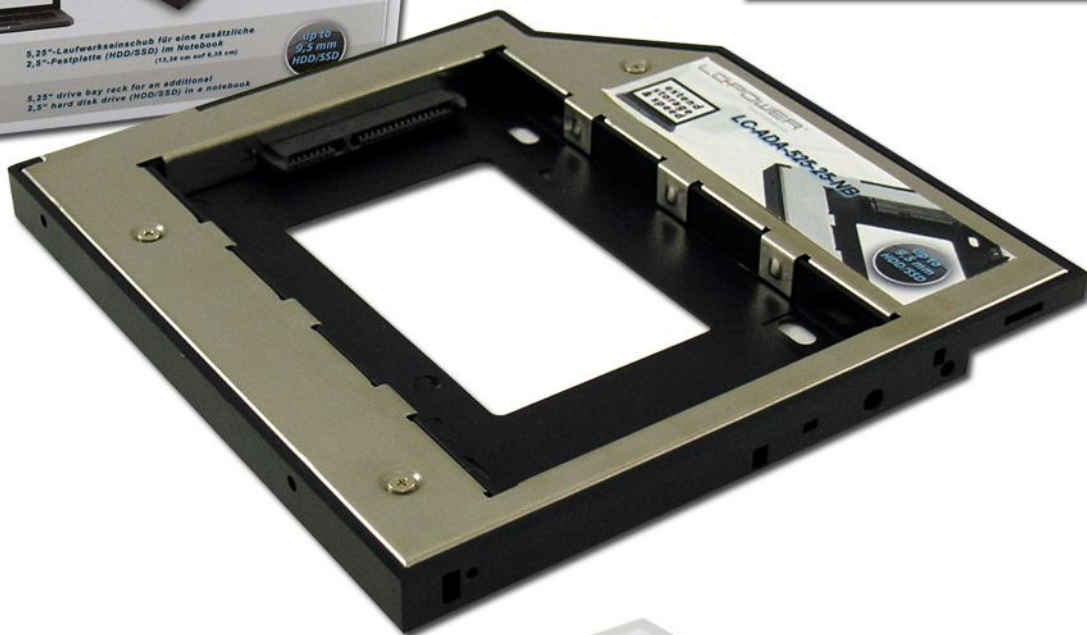

LC-POWER

LC-ADA-525-25-NB

5,25"-Laufwerkseinschub für
eine zusätzliche 2,5"-HDD/SSD im Notebook

5,25"-Laufwerkseinschub für eine zusätzliche 2,5"-Festplatte (HDD/SSD) im Notebook. (13,34 cm auf 6,35 cm)

Laufwerke: für 2,5"-SATA-HDDs & -SSDs bis zu 9,5 mm Bauhöhe

Eigenschaften: ersetzt das optische Laufwerk eines Notebooks mit einer zusätzlichen HDD/SSD*

Schnittstelle: SATA I/II/III bis 5 GBit/s

Lieferumfang: Laufwerkseinschub, Schraubenzieher

Abmessung h x b x t: 9,5 x 127 x 127 mm

Gewicht (retail): 0,123 kg

Gewicht (Adapter): 0,061 kg

Material:

Barcode:

Hersteller-Code:

Metall, Kunststoff

4260070125904

LC-ADA-525-25-NB