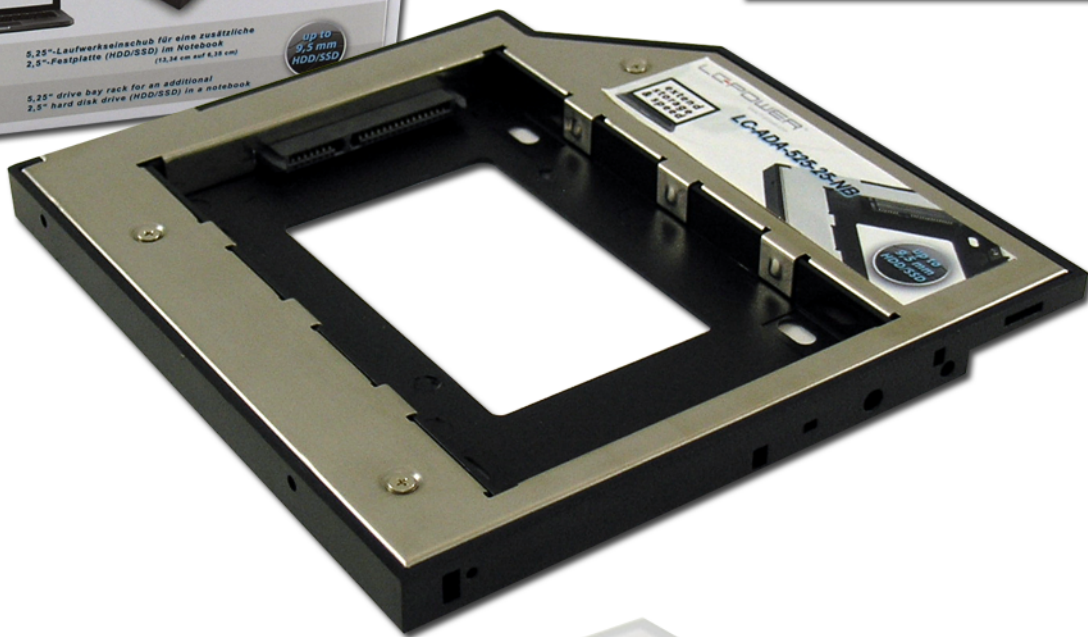

# LC-POWER

## LC-ADA-525-25-NB

5,25"-Laufwerkseinschub für  
eine zusätzliche 2,5"-HDD/SSD im Notebook

5,25"-Laufwerkseinschub für eine zusätzliche 2,5"-Festplatte (HDD/SSD) im Notebook. (13,34 cm auf 6,35 cm)

Laufwerke: für 2,5"-SATA-HDDs & -SSDs bis zu 9,5 mm Bauhöhe

Eigenschaften: ersetzt das optische Laufwerk eines Notebooks mit einer zusätzlichen HDD/SSD\*

Schnittstelle: SATA I/II/III bis 5 GBit/s

Lieferumfang: Laufwerkseinschub, Schraubenzieher

Abmessung h x b x t: 9,5 x 127 x 127 mm

Gewicht (retail): 0,098 kg

Gewicht (Adapter): 0,061 kg

Material:

Barcode:

Hersteller-Code:

Metall, Kunststoff

4260070125904

LC-ADA-525-25-NB