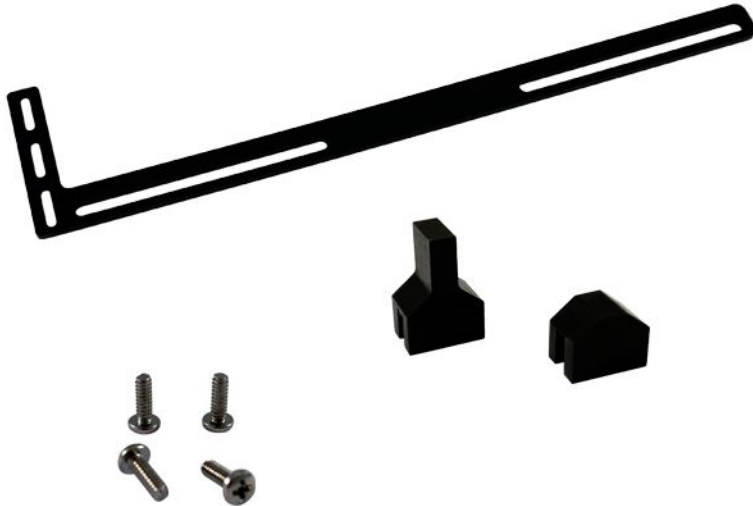

LC-ADA-GPU-1

Grafikkartenhalter

Der LC-ADA-GPU-1 ist ein Grafikkartenhalter zur Unterstützung der Grafikkarte.

- einstellbar für verschiedene Grafikkartenlängen und -gewichte
- sorgt für eine Entlastung des Mainboards
- kompatibel zu den meisten Grafikkarten
- 3 mm gebürstetes Aluminium

Technische Daten - LC-ADA-GPU-1

Abmessung (Produkt):	61 x 278 x 3 mm
Abmessung (Verpackung):	198 x 320 x 3 mm
GPU-Auflagefläche:	266 mm
Gewicht (Produkt/gesamt):	0,036 / 0,043 kg
Material:	gebürstetes Aluminium
Farbe:	schwarz
Barcode:	4260070127748
Hersteller-Code:	LC-ADA-GPU-1

Inhalt:	1x Grafikkartenhalter 2x Auflagestütze 4x Schraube
---------	--

Anwendungsbeispiel